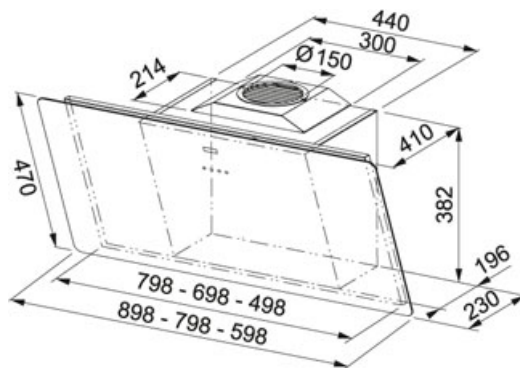

Klaas must | 110.0377.735

TOOTERÜHM : Õhupuhastid | SEERIA : Smart | MUDEL : FSMA 805 BK | MATERJAL : Klaas must | PAIGALDUSVIIS :
PEAVABA ÕHUPUHASTID | PAIGALDUSVIIS : head free | TOOTESEERIAD : Smart

TECHNICAL DATA

Õhupuhasti tüüp	Sein
õhupuhasti laius cm	80,00 cm
Kiiruse aste	3+Int
Tõmbevõimsus DIN IEC 61591 Int.	700-M3/H
Tõmbevõimsus DIN IEC 61591 Max.	580-M3/H
Tõmbevõimsus DIN IEC 61591 Min.	302-M3/H
Müratase DIN EN 60704-3 Int.	69 dB(A)
Müratase DIN EN 60704-3 Max.	64 dB(A)
Müratase DIN EN 60704-3 Min.	49 dB(A)
Võimsus (W)	270-W
Koguvõimsus	272 W
Valgustus	LEDS 2x1W
Pinge	220-240V
Juhtpaneeli tüüp	Puutetundlik juhtpaneel
Rõhk	570,00 Pa
Toru läbimõõt	Ø 150 mm (Ø 120 mm adapter on komplektis)
Energy Efficiency Class	A
Kogusügavus	410,00 mm
Kogu kõrgus	1 382,00 mm
Kogupikkus	798,00 mm